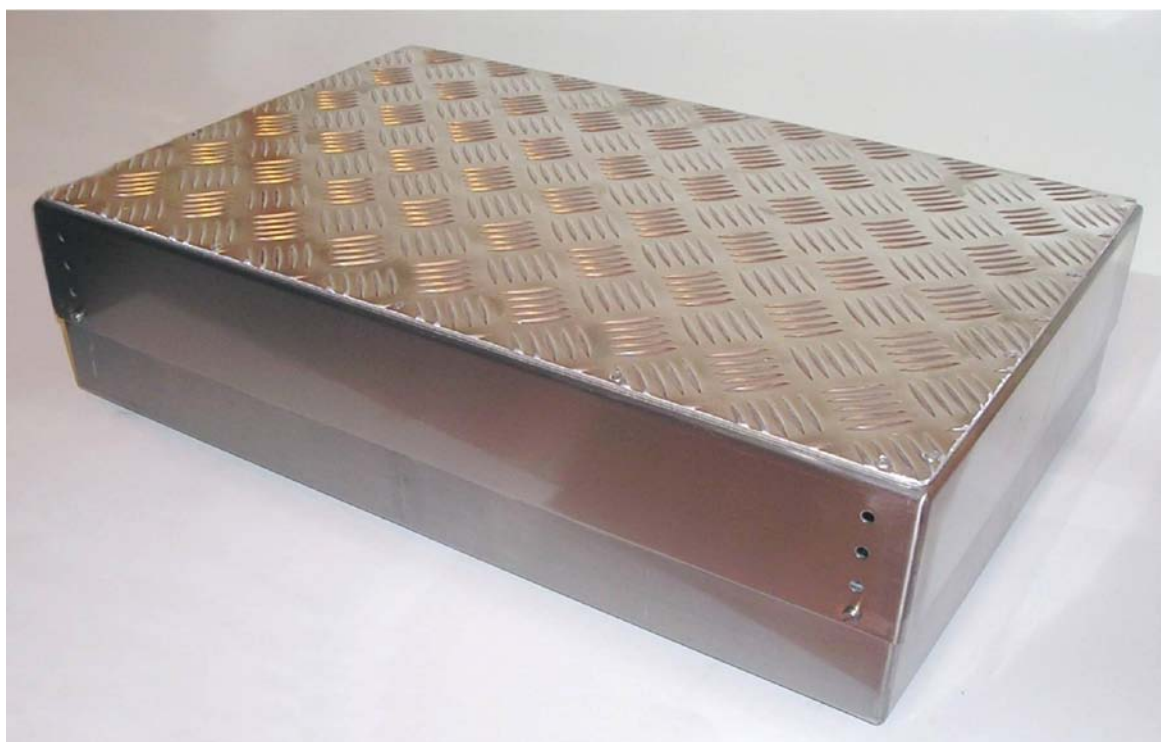

Step-Up

Fotpall

Fotpallen Step-Up

Justerbar fotpall, tillverkad med ram i rostfritt stål samt topp i halksäker aluminiumplåt. Fotpallen är enkel att förflytta eftersom den är försedd med fyra fjädrande hjul. Hjulen trycks undan när man belastar dem, vilket gör att fotpallen står stilla och stadigt mot golvet. Pallen placeras lätt under t.ex. en bänk vilket gör att den ej är i vägen när den inte används.

Justerbar i höjd mellan 100-160mm för att lätt anpassas till olika personers längd och arbetsplatser.

Tekniska data:

Längd: 570mm
Bredd: 370mm
Höjd: 100-160mm
Vikt: 7 kilo
Inställbar höjd: 100, 120, 140 och 160mm
Material: Ram i rostfritt stål och topplåt i aluminium
Hjul: Ø75mm länkrulle med fjäderbelastning.