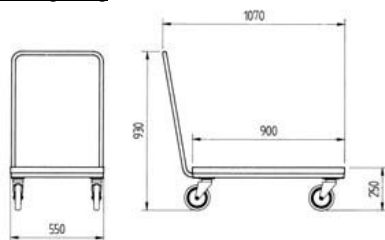

Platåvagn Hög:

<u>Artikel</u>	<u>Skivmått (LxB)</u>	<u>Yttermått (LxBxH)</u>
CM2718	600x400mm	820x440x950mm

<u>Hyllplan</u>	<u>Skiva</u>	<u>Ställning</u>
1 st.	Rostfri	Krom

Platåvagn Låg