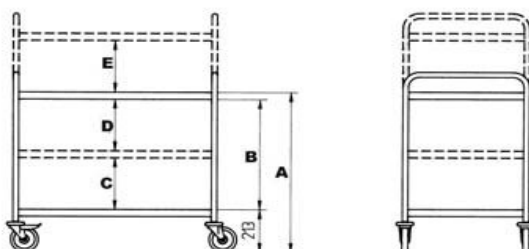

Hallins Storköksvagn med handtag

Vagnen har ställning och skivor av rostfritt stål. Skivorna har dämpmatta på undersidan och vulstad kant. Fyra svängbara hjul Ø 125 mm varav två bromsbara. Avvisarhjul. Max belastning 100 kg.

Artikel	Skivmått (LxB)	Ytermått (LxBxH)	Hyllplan	A-mått	B-mått	C-mått	D-mått
CM2710	600x400mm	680x480x900mm	2 st.	800mm	552mm		
CM2711	800x520mm	880x600x900mm	2 st.	800mm	552mm		
CM2712	1070x570mm	1150x650x1200mm	3 st.	1100mm		405mm	405mm

Hallins Rullbord/Minirullbord

Rullborden har en ställning av kromade eller rostfria stålrör. Skivor av rostfritt eller laminat. De rostfria skivorna har dämpmatta på undersidan och vulstad kant. Laminatskivorna har trälist runt om som är nedfräst i hörnen. Fyra svängbara hjul Ø 100 mm. Max belastning 100 kg.

Minirullbord:

Artikel	Skivmått (LxB)	Ytermått (LxBxH)	Hyllplan	Skiva	Ställning
CM2713	600x400mm	695x440x810mm	2 st.	Rostfri	Krom
CM2714	600x400mm	695x440x810mm	2 st.	Bok	Krom

Rullbord:

Artikel	Skivmått (LxB)	Ytermått (LxBxH)	Hyllplan	Skiva	A-mått	D-mått
CM2715	800x520mm	895x560x820mm	2 st.	Rostfri	495mm	265mm
CM2716	800x520mm	895x560x820mm	2 st.	Bok	495mm	265mm