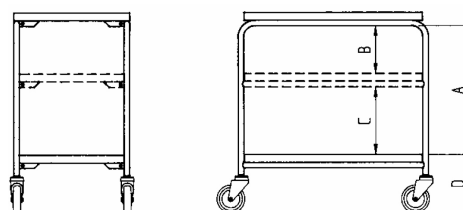

Hallins Rullbord/Minirullbord

Rullborden har en ställning av kromade eller rostfria stålrör. Skivor av rostfritt eller laminat. De rostfria skivorna har dämpmatta på undersidan och vulstad kant. Laminatskivorna har trälist runt om som är nedfräst i hörnen. Fyra svängbara hjul Ø 100 mm. Max belastning 100 kg.

Minirullbord:

Artikel	Skivmått (LxB)	Ytermått (LxBxH)	Hyllplan	Skiva	Ställning
CM2713	600x400mm	695x440x810mm	2 st.	Rostfri	Krom
CM2714	600x400mm	695x440x810mm	2 st.	Bok	Krom

Rullbord:

Artikel	Skivmått (LxB)	Ytermått (LxBxH)	Hyllplan	Skiva	A-mått	D-mått
CM2715	800x520mm	895x560x820mm	2 st.	Rostfri	495mm	265mm
CM2716	800x520mm	895x560x820mm	2 st.	Bok	495mm	265mm

Minirullbord:

Rullbord:

Hallins

Platåvagn Låg/Hög

Hallins Platåvagn Låg/Hög

Platåvagnarna har en ställning av kromade stålrör. Den rostfria skivan har dämpmatta på undersidan och vulstad kant. Fyra svängbara hjul Ø 125 mm. Max belastning 150 kg.

Platåvagn Låg:

<u>Artikel</u>	<u>Skivmått (LxB)</u>	<u>Yttermått (LxBxH)</u>
CM2717	900x550mm	1070x550x930mm

<u>Hyllplan</u>	<u>Skiva</u>	<u>Ställning</u>
1 st.	Rostfri	Krom

Platåvagn Hög:

<u>Artikel</u>	<u>Skivmått (LxB)</u>	<u>Yttermått (LxBxH)</u>
CM2718	600x400mm	820x440x950mm