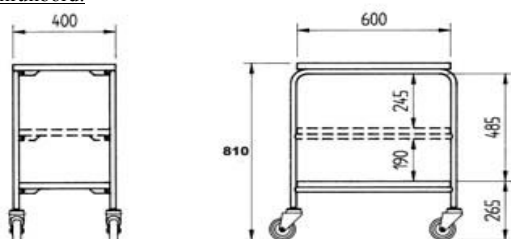

Artikel	Skivmått (LxB)	Ytermått (LxBxH)	Hyllplan	A-mått	B-mått	C-mått	D-mått
CM2710	600x400mm	680x480x900mm	2 st.	800mm	552mm		
CM2711	800x520mm	880x600x900mm	2 st.	800mm	552mm		
CM2712	1070x570mm	1150x650x1200mm	3 st.	1100mm		405mm	405mm

Hallins Rullbord/Minirullbord

Rullborden har en ställning av kromade eller rostfria stålrör. Skivor av rostfritt eller laminat. De rostfria skivorna har dämpmatta på undersidan och vulstad kant. Laminatskivorna har trälist runt om som är nedfräst i hörnen. Fyra svängbara hjul Ø 100 mm. Max belastning 100 kg.

Minirullbord:

Artikel	Skivmått (LxB)	Ytermått (LxBxH)	Hyllplan	Skiva	Ställning
CM2713	600x400mm	695x440x810mm	2 st.	Rostfri	Krom
CM2714	600x400mm	695x440x810mm	2 st.	Bok	Krom

Rullbord:

Artikel	Skivmått (LxB)	Ytermått (LxBxH)	Hyllplan	Skiva	A-mått	D-mått
CM2715	800x520mm	895x560x820mm	2 st.	Rostfri	495mm	265mm
CM2716	800x520mm	895x560x820mm	2 st.	Bok	495mm	265mm

Minirullbord:

Rullbord:

Hallins

Platåvagn Låg/Hög

Hallins Platåvagn Låg/Hög

Platåvagnarna har en ställning av kromade stålrör. Den rostfria skivan har dämpmatta på undersidan och vulstad kant. Fyra svängbara hjul Ø 125 mm. Max belastning 150 kg.